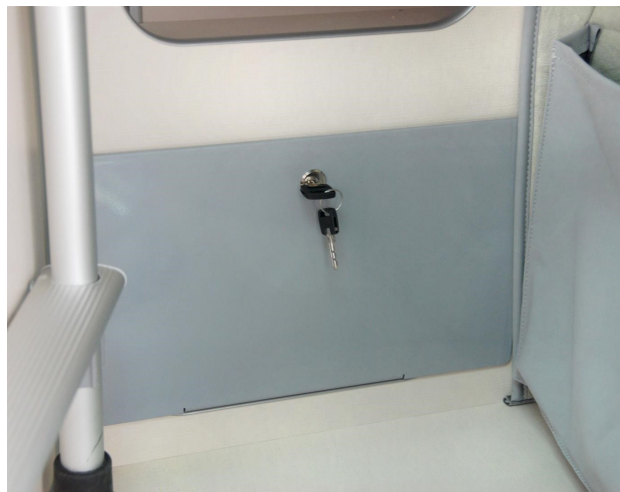

Wertfach im Kleiderschrank (nicht für Nugget Plus)
281001248024

Der Mini-Safe für Wertsachen und persönliche Unterlagen. Kann im rechten hinteren Kleiderschrank eingebaut werden.

Gewicht: ca. 1,0 kg

Eleganter Teppichboden für Fahrgastraum
281033203028

Dieser Autoteppich ist sehr belastbar und wasserfest: dank gummierter Unterseite. Der Teppich ist für den Wohnraum Ihres Fahrzeuges maßgeschneidert.

Eleganter Teppichboden für Fahrgastraum mit Fliegenschutztür
281033203031
(ohne Abbildung)

Teppichboden für Fahrerhaus (Serienausstattung)
281033203025

Der Teppichboden für das Fahrerhaus ist im Serienumfang des Westfalia Nugget enthalten.